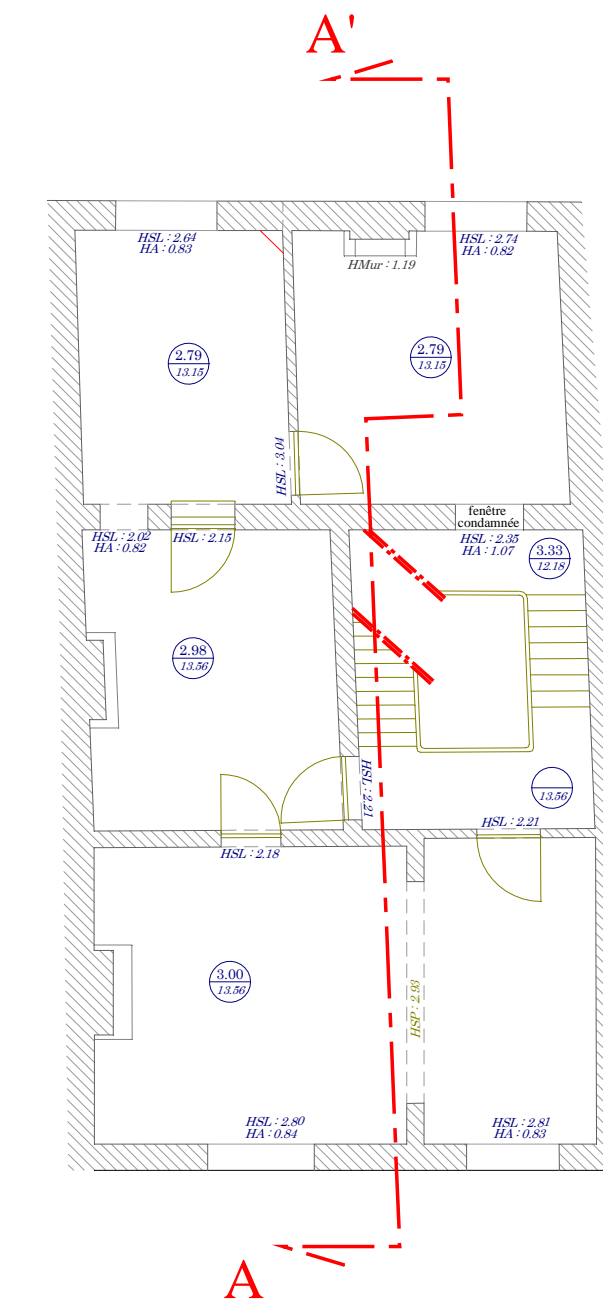

Cave

Rez

1er étage

Grenier

- Légende**
- NF Niveau faîte
  - HSC Hauteur sous corniche
  - HST Hauteur sous tuile couliante
  - + Point niveau
  - 56.03+ Altitude du point
  - 14+ Matricule du point
  - ▽ Niveau seuil
  - ⊕ Hauteur sous plafond
  - ⊖ Niveau plancher
  - HA: 1.65 Hauteur allège
  - HSL: 2.04 Hauteur sous linteau
  - HSP: 2.20 Hauteur sous poutre
  - HMur: 0.28 Hauteur mur
  - HPaite: 2.84 Hauteur faîte
  - HSP: 2.70 Hauteur sous faîte