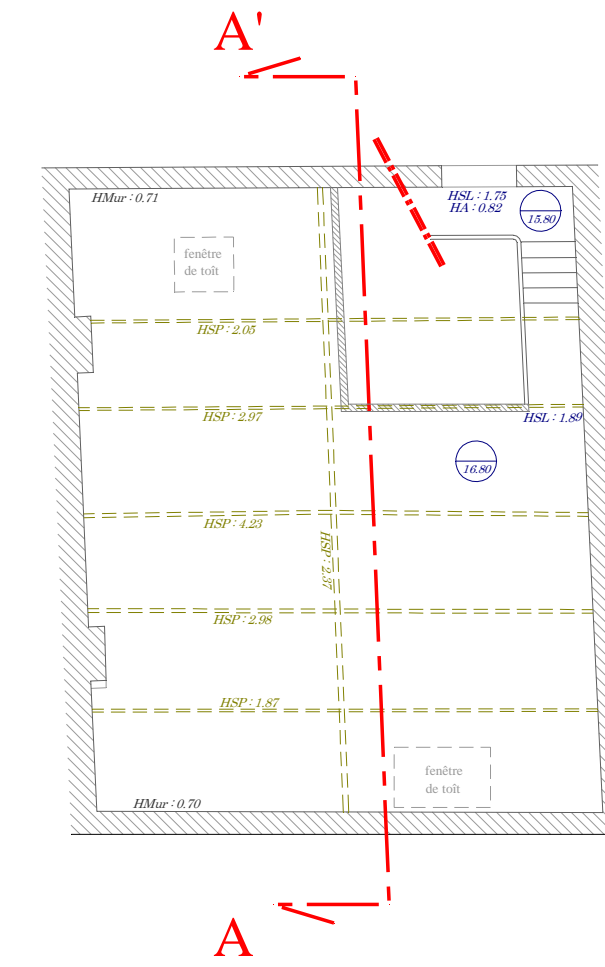

Cave

Rez

1er étage

Grenier

- Légende**
- NF Niveau faîte
  - HSC Hauteur sous corniche
  - HST Hauteur sous tuile couliante
  - + Point niveau
  - 56.03+ Altitude du point
  - 14+ Matricule du point
  - ▽ Niveau seuil
  - ⊕ Hauteur sous plafond
  - ⊖ Niveau plancher
  - HA: 1.65 Hauteur allège
  - HSL: 2.04 Hauteur sous linteau
  - HSP: 2.20 Hauteur sous poutre
  - HMur: 0.28 Hauteur mur
  - HPaite: 2.84 Hauteur faîte
  - HSP: 2.70 Hauteur sous faîte