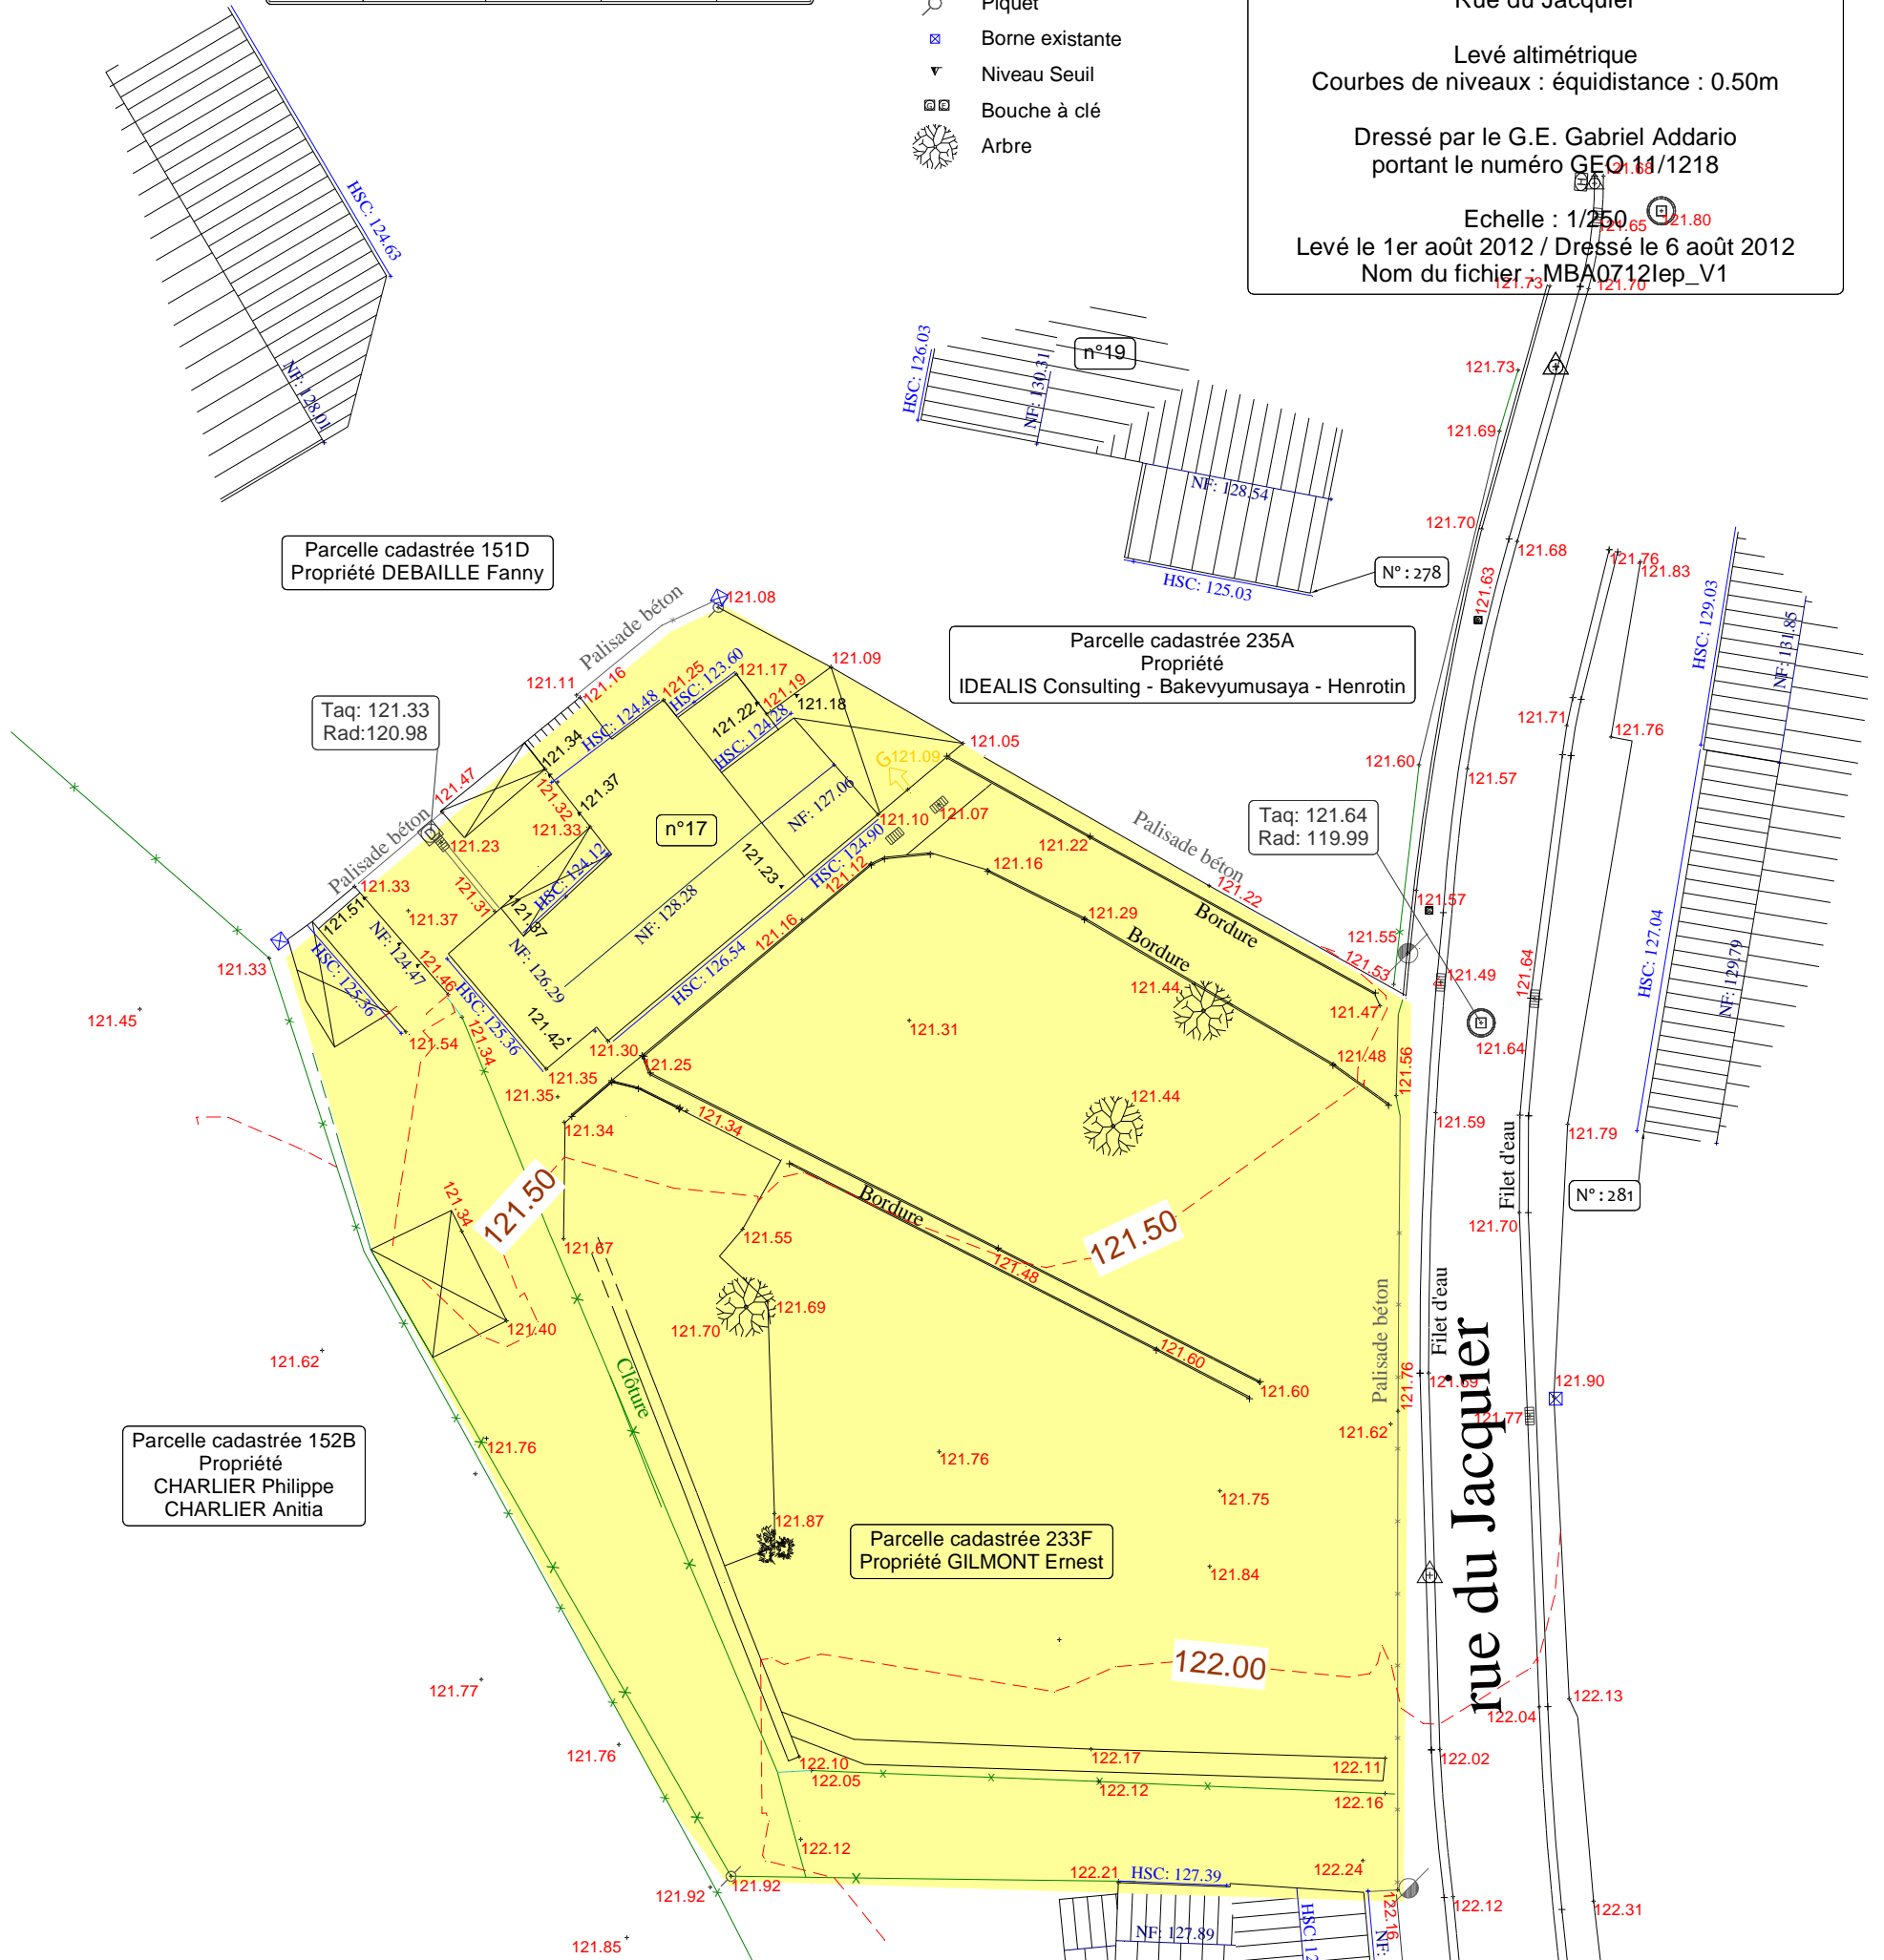

Liste des coordonnées Lambert72				
N°	X	Y	Z	Type
278	149236.46	147816.06		Bâtiment
281	149248.01	147797.40		Bâtiment
G17	149240.60	147782.02	121.86	Clou
S1	149244.96	147823.89	121.72	Clou

Légende

- Repère topographique
- Chambre de visite
- Avaloire
- Accès Garage
- Poteau électrique
- Piquet
- Borne existante
- Niveau Seuil
- Bouche à clé
- Arbre

Extrait cadastral Braine-L'Alleud 5e Division-Section A&B

Les données cadastrales au 01.01.11 de ce document appartiennent exclusivement à l'Administration Générale de la documentation patrimoniale.